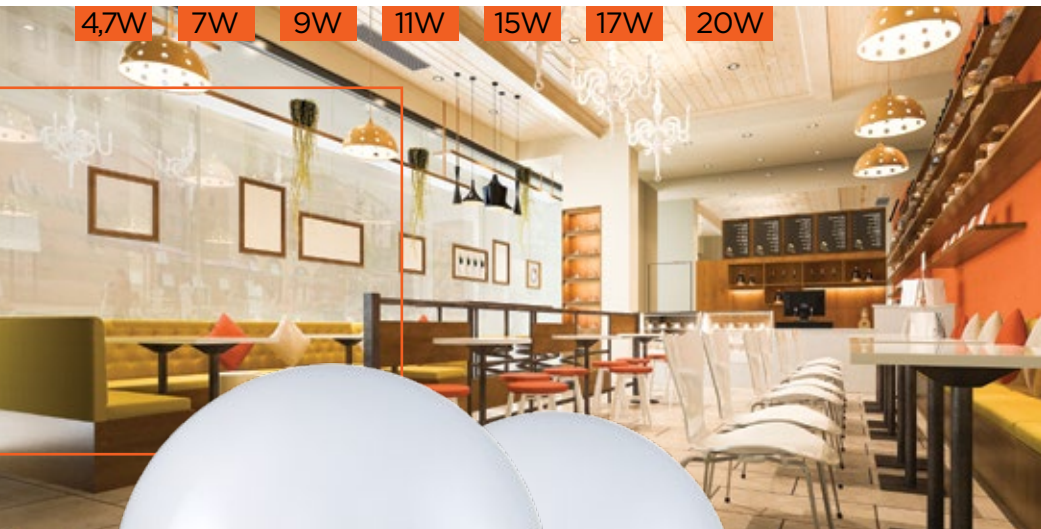

BDA6

Bulbo

Bulbo

4,7W

7W

9W

11W

15W

17W

20W

Descrições Técnicas

Descripciones
Técnicas

TENSÃO TENSIÓN
100 - 240V

CONECTOR
E27

FREQUÊNCIA FRECUENCIA
50 / 60 HZ

NÃO DIMERIZÁVEL
NO DIMERIZABLE

IRC
≥80

MATERIAL
plástico e alumínio
plastic and aluminum

VIDA ÚTIL
25.000 horas

ÂNGULO FACHO ÂNGULO HAZ
160°