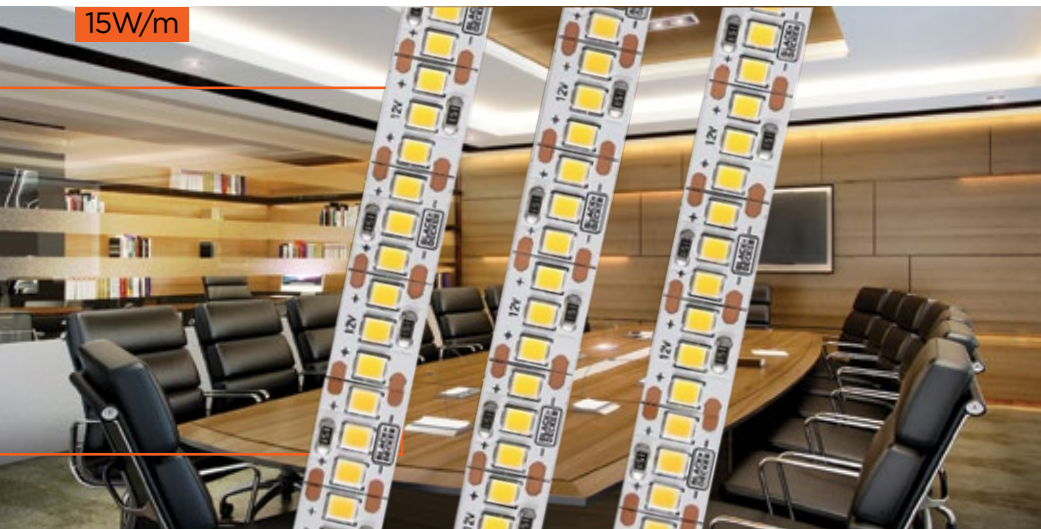

Ideal para aplicación en muebles, espejos, nichos, molduras de corona, pasamanos, rodapiés y escalones.

PRONTO
PARA
INSTALAR
LISTO PARA
INSTALAR

BDFL

Fita de Led 12V

15W/m

Tira Led 12V 15W/m

15W/m

Descrições Técnicas