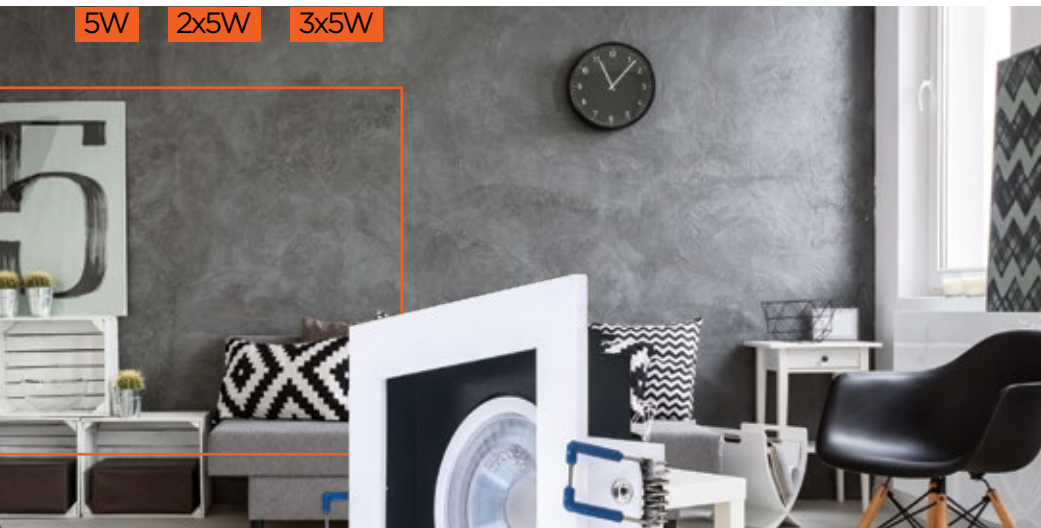

BDS1

Spot Black

Spot Black

5W

2x5W

3x5W

Descrições Técnicas

Descripciones
Técnicas

TENSÃO TENSIÓN
100 - 240V

CONECTOR
fio cable

FREQUÊNCIA FRECUENCIA
50 / 60 HZ

NÃO DIMERIZÁVEL
NO DIMERIZABLE

IRC
≥70

MATERIAL
abs

VIDA ÚTIL
15.000 horas

ÂNGULO FACHO ÁNGULO HAZ
50°