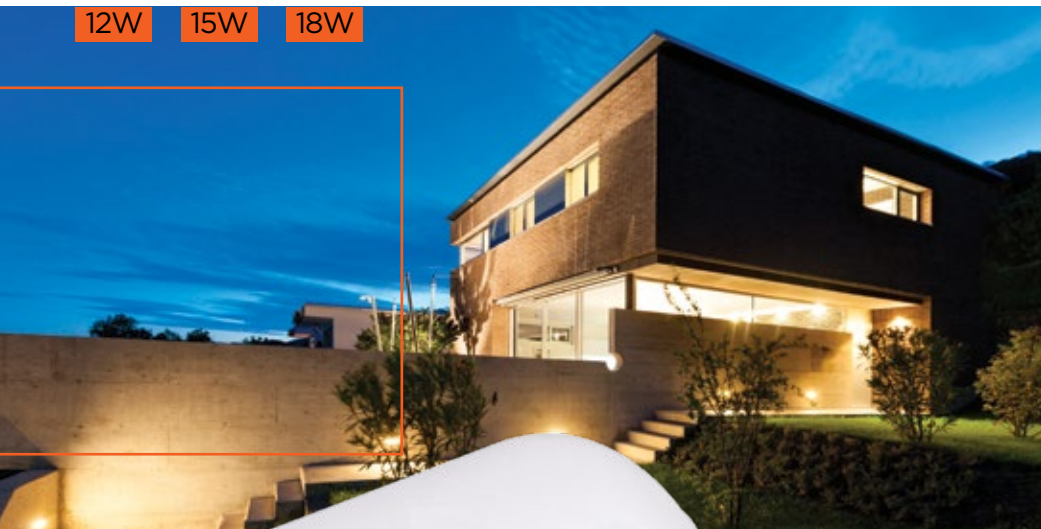

12
MESES
GARANZIA
12 meses
GARANTIA

**PRONTO
PARA
INSTALAR**
LISTO PARA
INSTALAR

BDPF

Plafon Tartaruga Eco

Plafón Tortuga Eco

12W

15W

18W