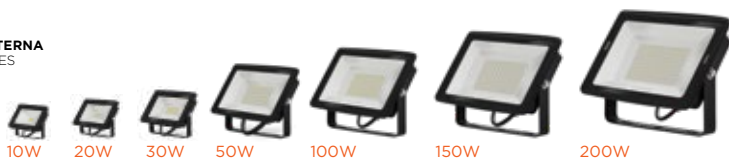

PARA USO EM ÁREA EXTERNA
PARA USO EN EXTERIORES

PROTEÇÃO IP65
PROTECCIÓN IP65

APLICAÇÃO

APLICACIÓN

Ideal para áreas externas como jardins, garagens e edifícios.

Ideal para áreas externas como jardines, garajes y edificios.