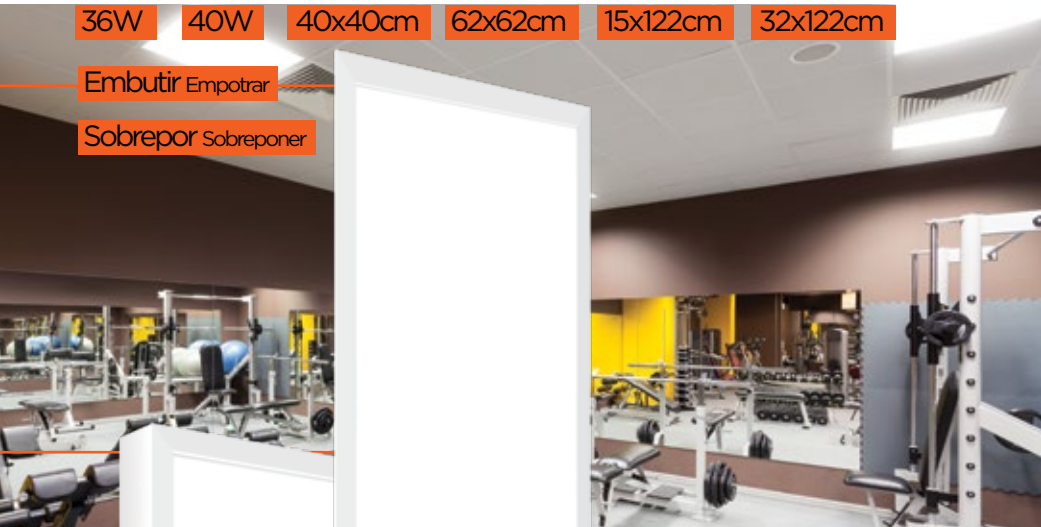

32x122cm

Embutir Empotrar

Sobrepor Sobreponer

SOBREPOR

EMBUTIR

Descrições Técnicas

Descripciones Técnicas

TENSÃO TENSIÓN
100 - 240V