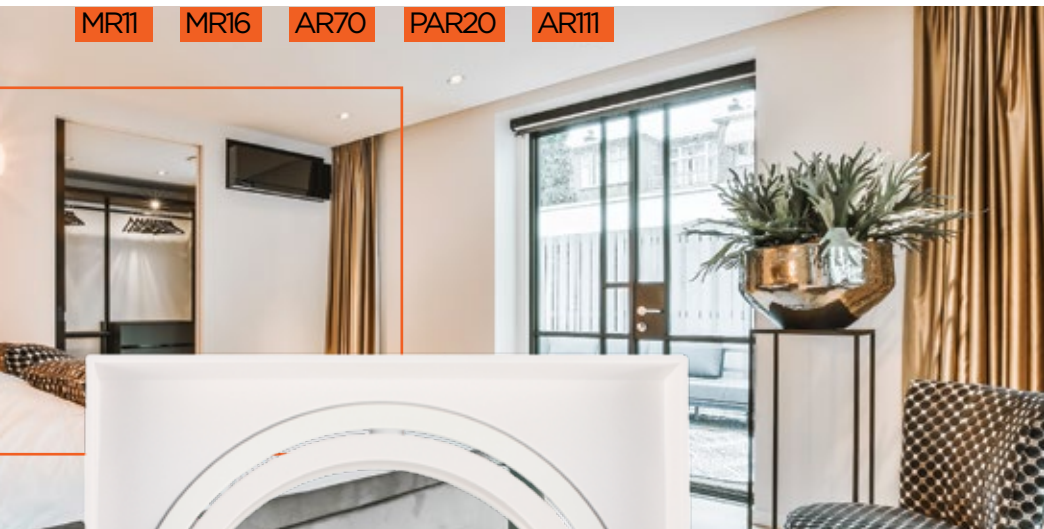

BDS5

Spot Decor No Frame

Spot Decor No Frame

MR11

MR16

AR70

PAR20

AR111

Descrições Técnicas

Descripciones
Técnicas

MATERIAL
spots - policarbonato
conectores - metal