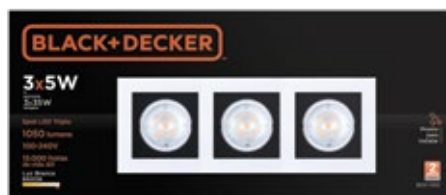

3x5W

BDS1-1050-01	3X5W	● 3000K	1050 lm	≥0,5	3X35W	272 X 102 X 55	0 / 20	7898638302046
BDS1-1050-02	3X5W	○ 6500K	1050 lm	≥0,5	3X35W	272 X 102 X 55	0 / 20	7898638302053

5W

2x5W

3x5W

APLICAÇÃO

APLICACIÓN

Ideal para forros de madeira, gesso ou drywall e em ambientes que necessitem de um toque de decoração como: quartos, hall de entrada, salas, living e muito mais. *Ideal para madera, yeso o drywall y en ambientes que necesiten un toque de decoración como: cuartos, recibidor, salas, living y mucho más.*