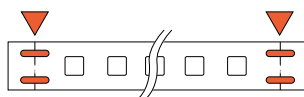

MODELO

VOL-
TAGEM
VOLTAJE

mm/mm/m

KIT / FITA + PLUGUE TIRA + ENCHUFE

+ TERMINAL E ABRAÇADEIRAS
+ TERMINAL Y ABRAZADERAS

5M - KITS FITA DE LED 120 LEDS 5050 /m KITS TIRA LED

NÃO NECESSITA DE DRIVER
NO SE NECESITA CONDUCTOR

BDFL-0001-13	10W/m	● 2700K	650 lm/m	127V	≥0,5	16,2 X 6,2 X 5m	0 / 10	7898638304019
BDFL-0001-14	10W/m	○ 6000K	650 lm/m	127V	≥0,5	16,2 X 6,2 X 5m	0 / 10	7898638304026
BDFL-0001-15	10W/m	● 2700K	650 lm/m	220V	≥0,5	16,2 X 6,2 X 5m	0 / 10	7898638304033
BDFL-0001-16	10W/m	○ 6000K	650 lm/m	220V	≥0,5	16,2 X 6,2 X 5m	0 / 10	7898638304040

CORTE A CADA 100CM
CORTAR CADA 100CM

PROTEÇÃO IP67
PROTECCIÓN IP67

APLICAÇÃO

APLICACIÓN

Ideal para aplicação em móveis, espelhos, nichos, sancas, corrimãos, rodapés e degraus.

Ideal para aplicación en muebles, espejos, nichos, molduras de corona, pasamanos, rodapiés y escalones.