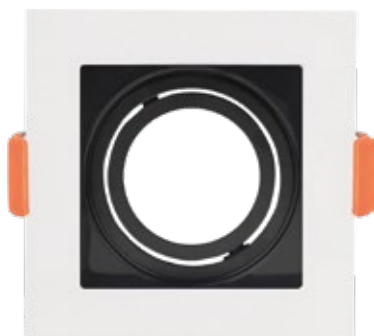

BDS3

Spot Decor Quadrado

Spot Decor Cuadrado

MR11

MR16

AR70

PAR20

AR111

Descrições Técnicas

Descripciones
Técnicas

MATERIAL
spots - policarbonato
conectores - metal