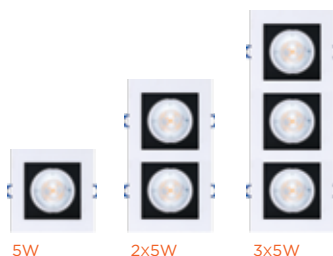

3x5W

BDS1-1050-01	3X5W	● 3000K	1050 lm	≥0,5	3X35W	272 X 102 X 55	0 / 20	7898638302046
BDS1-1050-02	3X5W	○ 6500K	1050 lm	≥0,5	3X35W	272 X 102 X 55	0 / 20	7898638302053

5W

2x5W

3x5W

APLICAÇÃO

APLICACIÓN

Ideal para forros de madeira, gesso ou drywall e em ambientes que necessitem de um toque de decoração como: quartos, hall de entrada, salas, living e muito mais. *Ideal para madera, yeso o drywall y en ambientes que necesiten un toque de decoración como: cuartos, recibidor, salas, living y mucho más.*