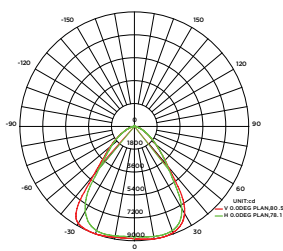

MODELO

BDHB-0150-01 | 150W | ○ 6500K | 13500 lm | $\geq 0,90$ | Ø 300 X 115 | 0 / 1 | 7898638301988

150W

PROTEÇÃO IP66
PROTECCION IP66

APLICAÇÃO

APLICACIÓN

Ideal para galpões, armazéns, ou espaços com pé direito alto.

Ideal para galpones, depósitos.