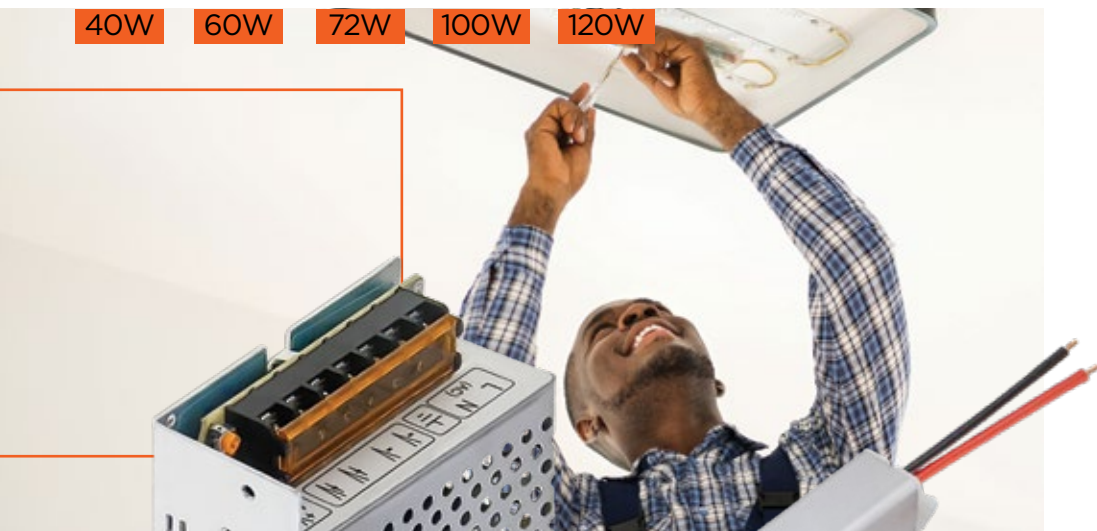

BDFL

Drivers Fita de Led

Controladores de Tira Led

40W

60W

72W

100W

120W

Descrições Técnicas

Descripciones Técnicas

TENSÃO TENSION
100 - 240V

FREQUÊNCIA FRECUENCIA
50 / 60 HZ

NÃO DIMERIZÁVEL
NO DIMERIZABLE

MODELO

POTÊNCIA
POTENCIA

TENSÃO
ENTRADA
TENSION

TENSÃO
SAÍDA
SALIDA

TIPO

AMPE-
RAGEM
AMPERAJE

mm/m

DRIVERS 12V CONTROLADORES DE TIRA LED SLIM

BDFL-0002-90	40W	100-240V	12V	Slim	3A	260 X 18 X 18	0 / 20	7898638304132
BDFL-0002-91	60W	100-240V	12V	Slim	5A	290 X 18 X 18	0 / 20	7898638304149
BDFL-0002-93	100W	100-240V	12V	-	8.5A	168 X 54 X 21	0 / 10	7898638304774
BDFL-0002-92	120W	100-240V	12V	-	10A	198 X 98 X 42	0 / 10	7898638304156

DRIVERS 24V CONTROLADORES DE TIRA LED

BDFL-0002-94	60W	100-240V	24V	Slim	2.5A	290 X 18 X 18	0 / 20	7898638304781
BDFL-0002-95	72W	100-240V	24V	Slim	3A	320 X 18 X 18	0 / 10	7898638305238